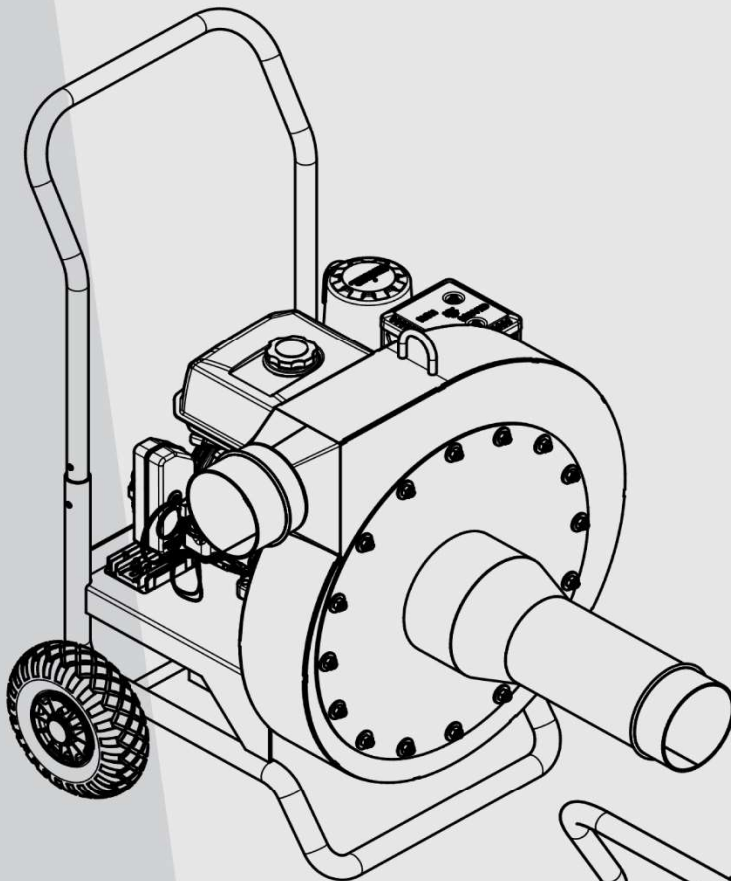

ISOPRO1 VAC / SUGER

PRODUCERET AF
ISOLERINGSMASKINEN A/S

Smedevej 24 - 4180 Sorø
iso@isoleringsmaskinen.dk
www.isoleringsmaskinen.dk
(+45) 31 36 62 86
CVR-Nr. 39118645