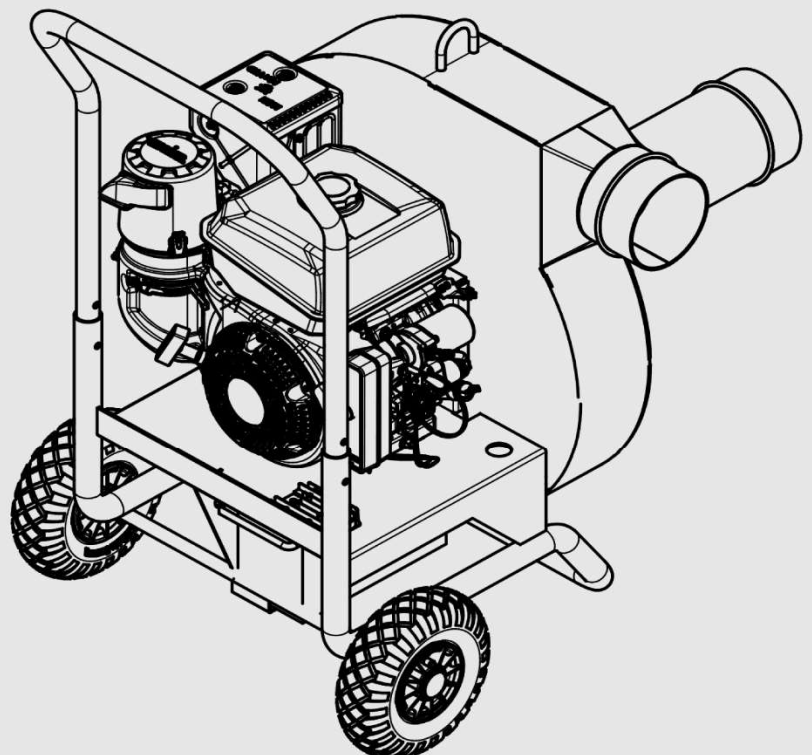

ISOPRO1 VAC / SUGER

PRODUCERET AF
ISOLERINGSMASKINEN A/S

Smedevej 24 - 4180 Sorø
iso@isoleringsmaskinen.dk
www.isoleringsmaskinen.dk
(+45) 31 36 62 86
CVR-Nr. 39118645