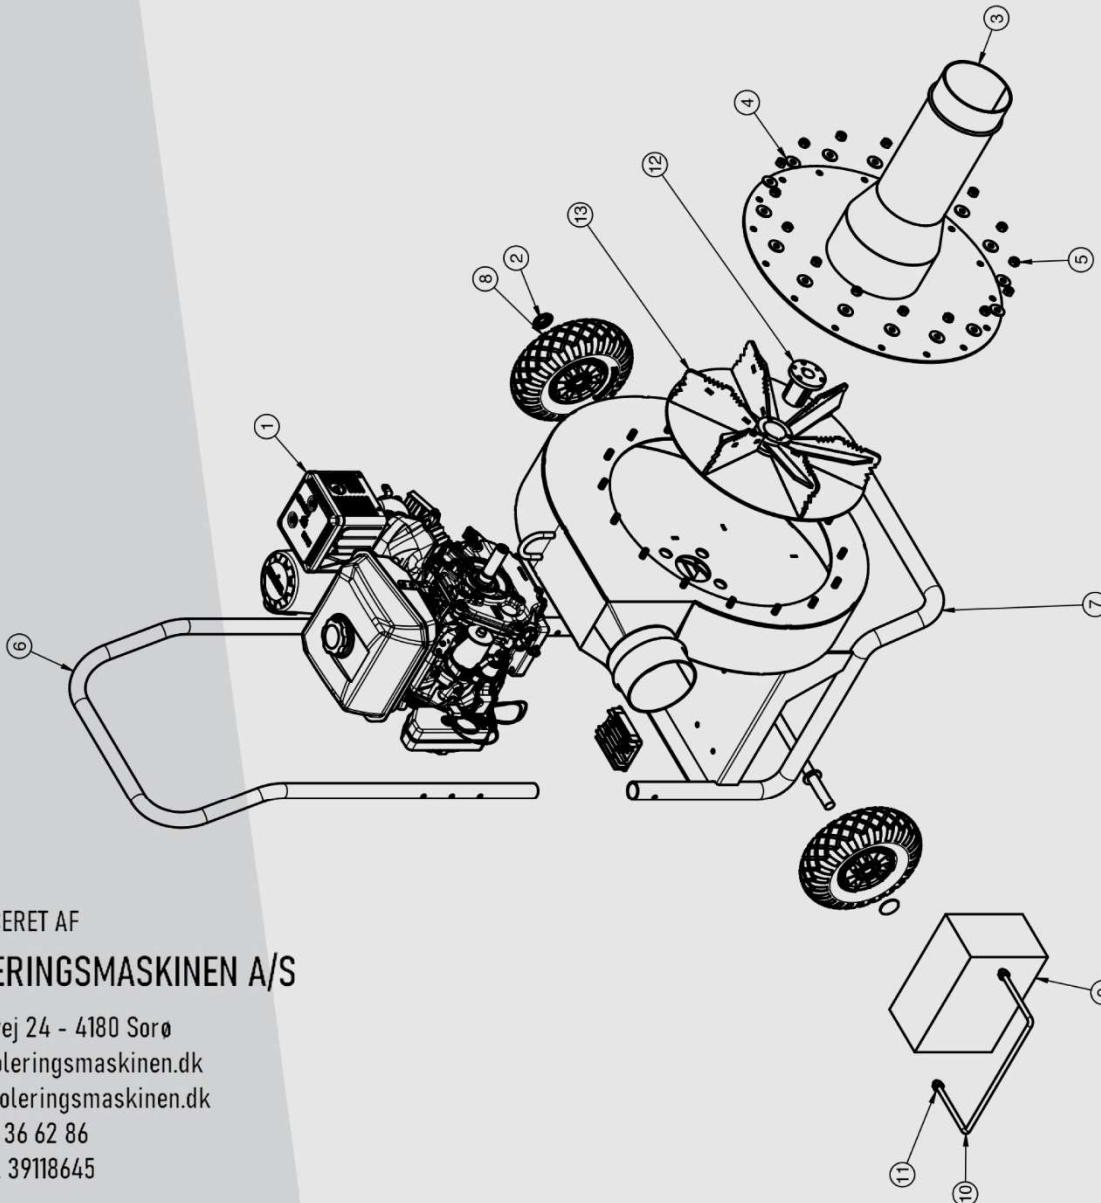

Se produktvideo her: <http://isoleringsmaskinen.dk/da>

DATA

Egen Vægt	125 KG
Mål B x H x D	80x82x120cm
Motor	14HK Kohler med el start 95 Oktan blyfri

ISOPRO1 VAC / SUGER

Pos.	Draw. No.	Title	Rev.	Pos.	Material
9		Blii Batteri		1	
1	CH440-0041	Kohler Engine		1	
11	DIN125A M10	Skive		2	Stål
4	DIN9021 M10	Skærmskive, elforz		16	Steel
5	DIN985 M10	Låsemøtrik med nylonring		18	Stål
3	Isco01012	Låge, Svejs	01	1	Præcisionsrør, el-svejst DIN2394
6	Isco01018	Håndtag	01	1	
7	Isco01020	Chassis, Svejs	01	1	
10	Isco01025	Batteri Bøjle	01	1	Steel
13	Isco01026	Møllehjul, Svejs	01	1	
12	P2-1 DST	Bushing		1	Steel
8	PK262 20-75K	Luftrumhjul, Blicke		2	
2	ø20	Starlock		2	Steel